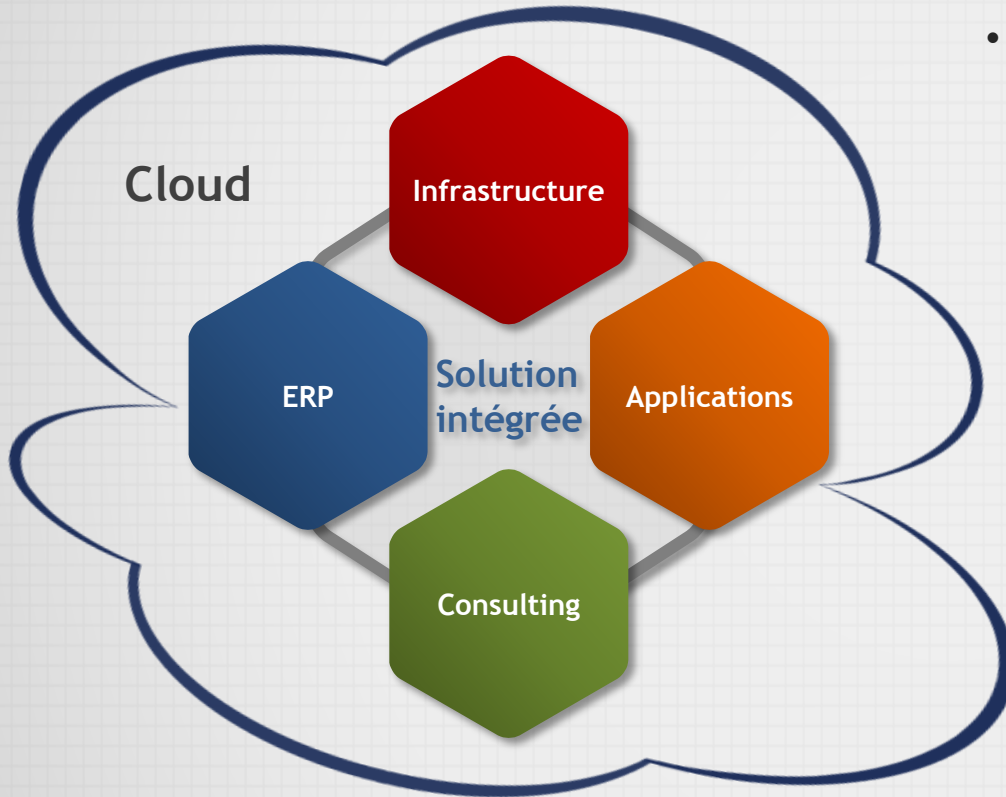

NOS SERVICES

- Une offre intégrée, unique en Belgique francophone et au Luxembourg

Comprendre

Résoudre

Intégrer

Collaborer

Au long terme

Grandir ensemble