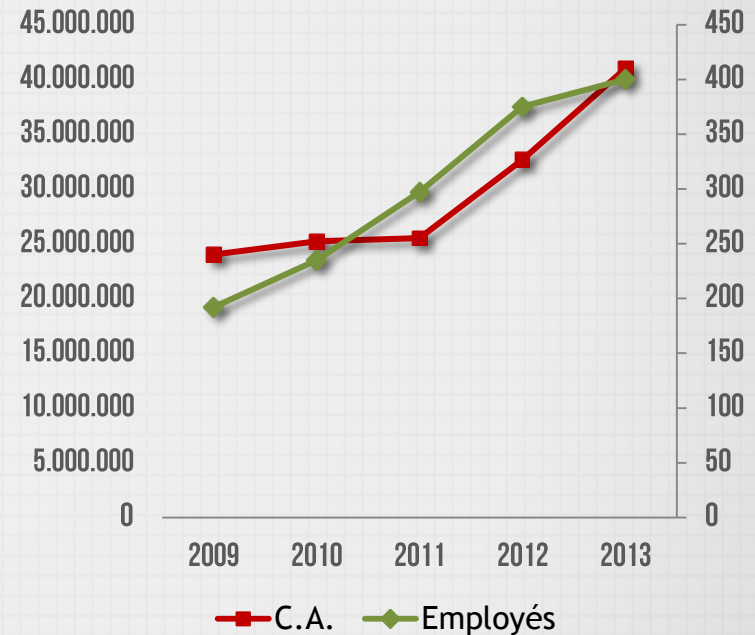

QUI SOMMES NOUS ?

Actionnariat	Cegeka - Meusinvest
Création en	1993
C.A. 2013	41.000.000 €
Effectif	400+ personnes
Certification	ISO 9001
Filiale	Multidata - Lux
Localisation	Lg - Bxl - Lux

Evolution sur 5 ans