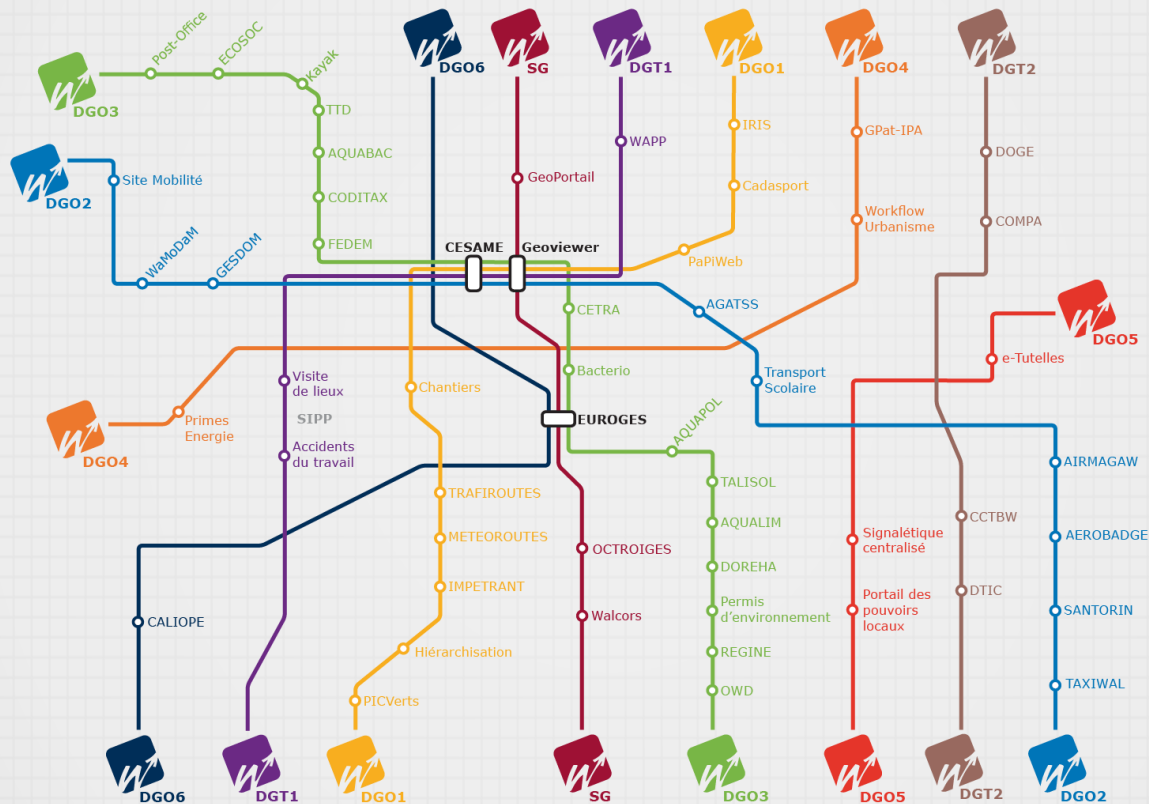

APPLICATIONS- RÉFÉRENCES SPW