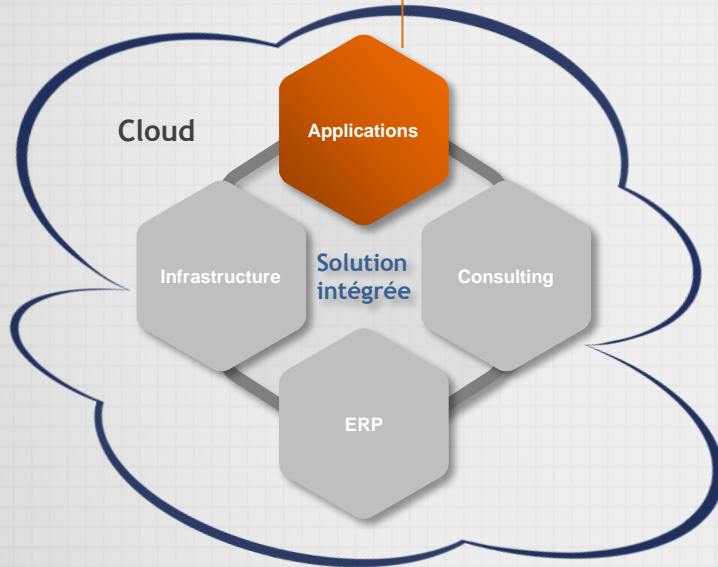

4m Europe sa
Société à capital étranger

B.I.

FERRERO

NOS SERVICES - APPLICATIONS

- 20 ans de culture de l'engagement forfaitaire

Collaborateurs : 190

Open Source Solutions

.Net & Java factory